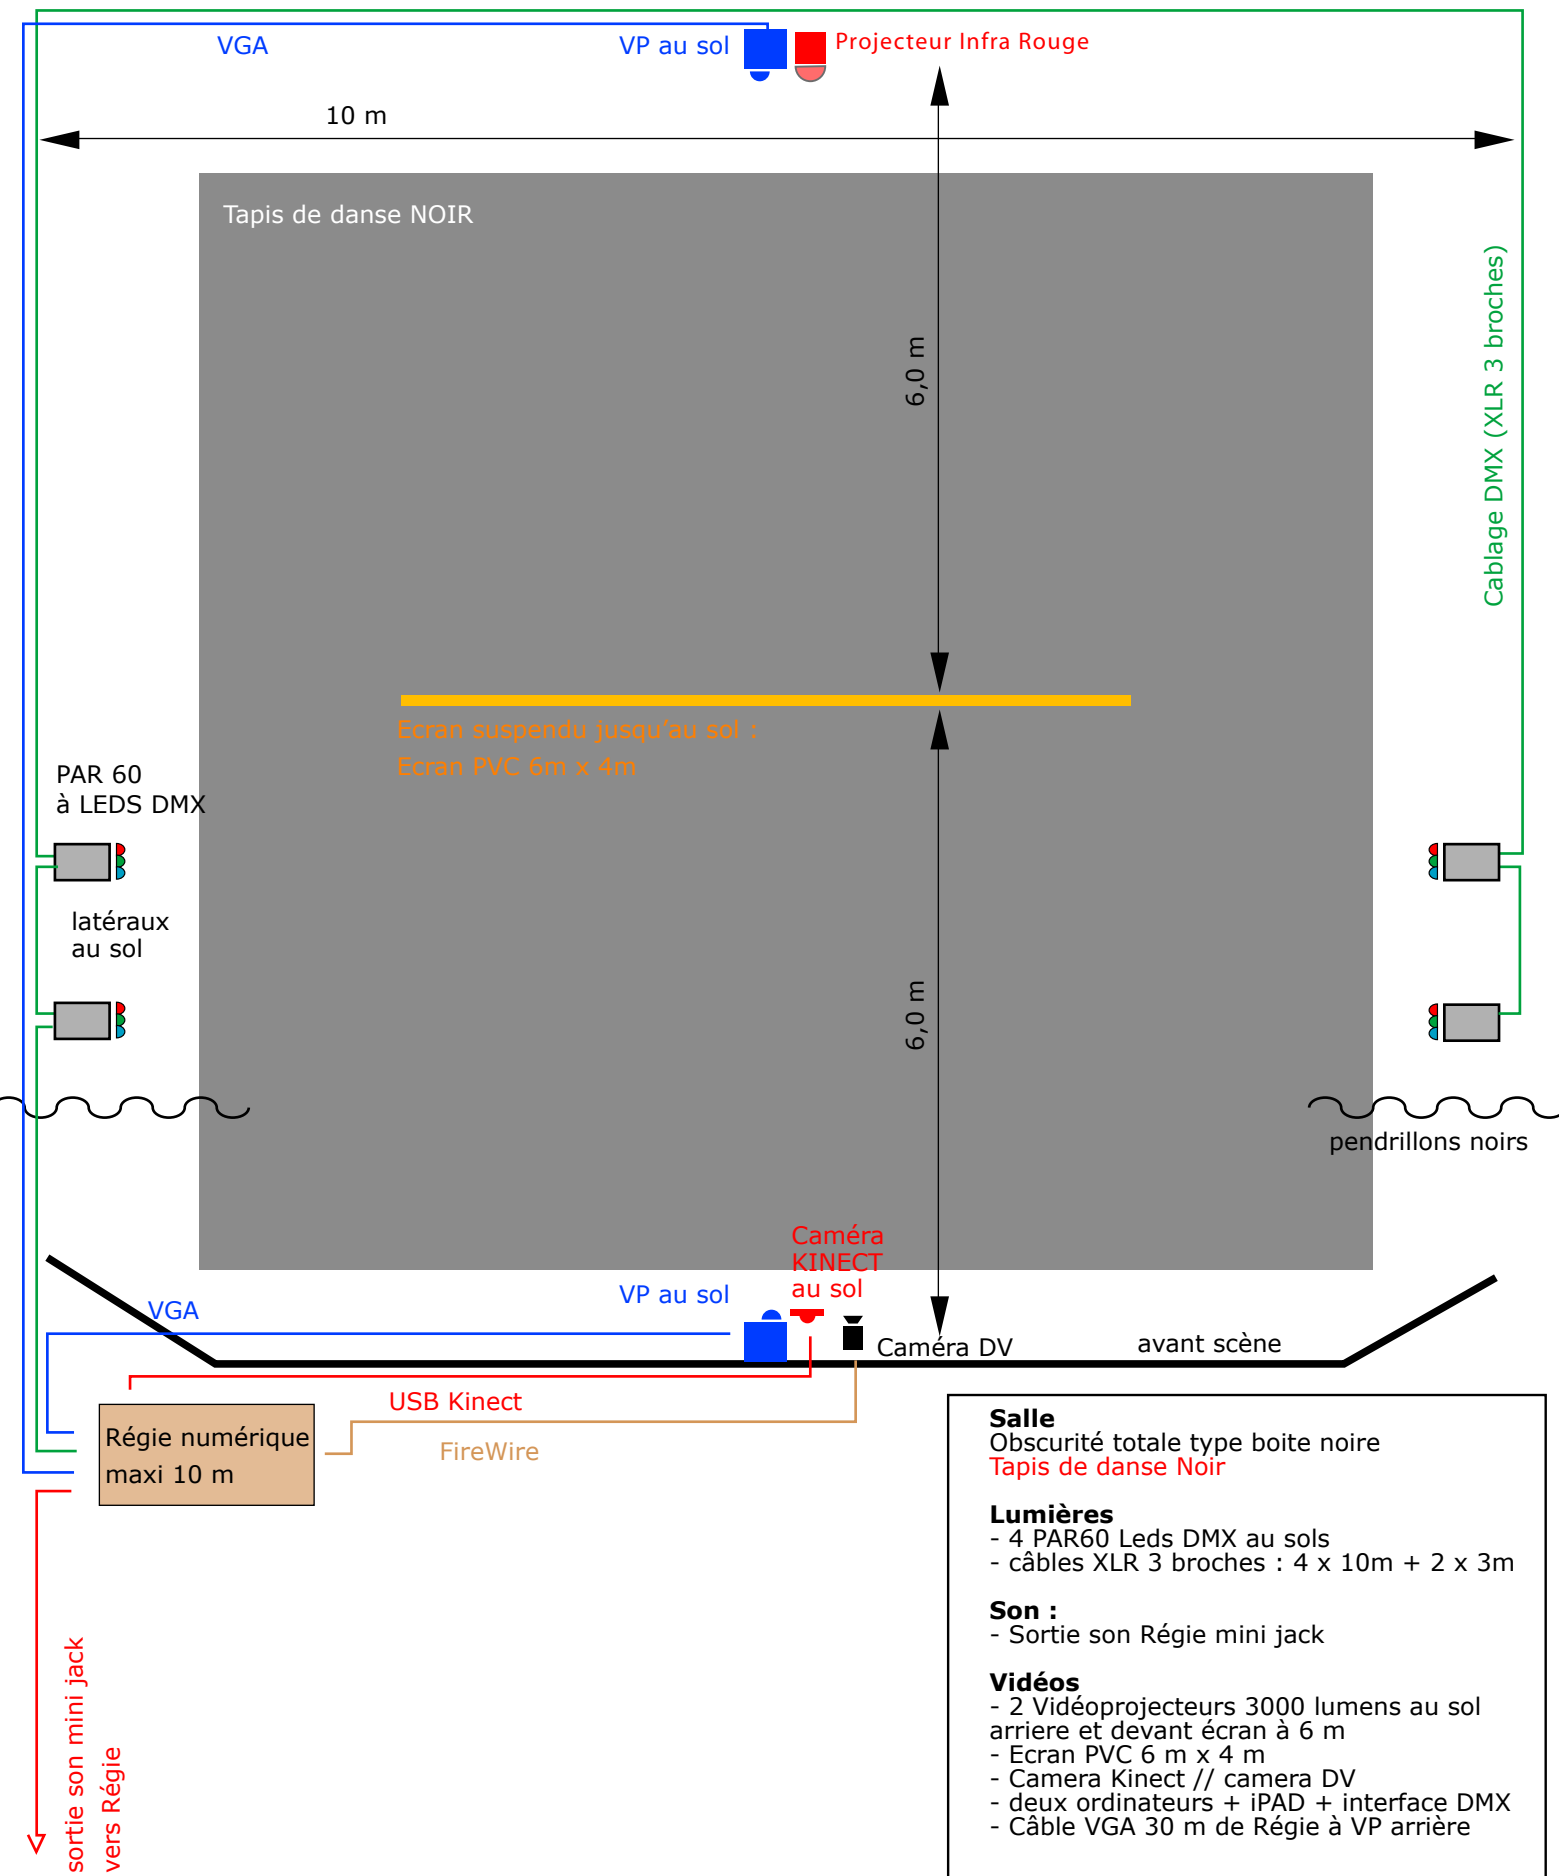

Artistes : Maflohé Passedouet // Erik Lorré // Jean-Michel Couturier

- Salle**
Obscurité totale type boîte noire
Tapis de danse Noir
- Lumières**
- 4 PAR60 Leds DMX au sols
- câbles XLR 3 broches : 4 x 10m + 2 x 3m
- Son :**
- Sortie son Régie mini jack
- Vidéos**
- 2 Vidéoprojecteurs 3000 lumens au sol arriere et devant écran à 6 m
- Ecran PVC 6 m x 4 m
- Camera Kinect // camera DV
- deux ordinateurs + iPad + interface DMX
- Câble VGA 30 m de Régie à VP arriere